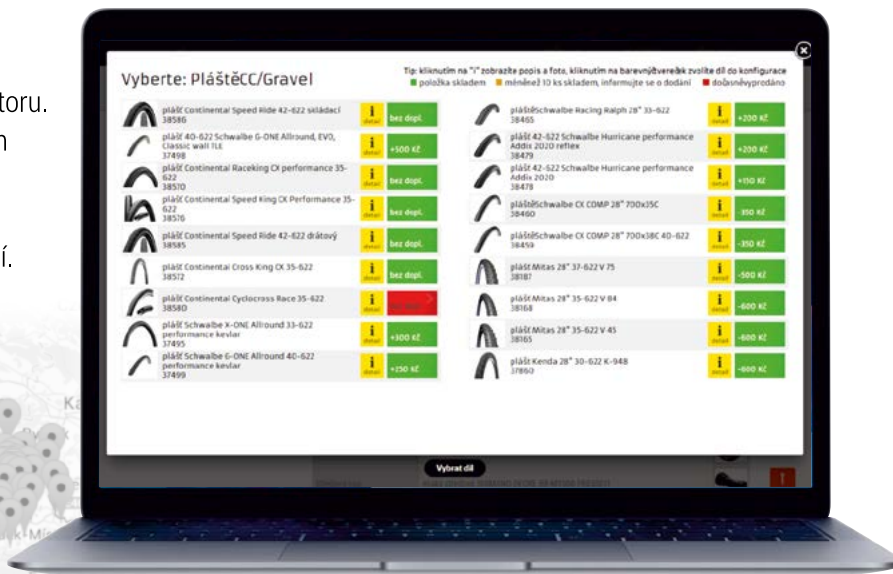

PROČ MAXBIKE

- Poměr kvality a ceny
- Každé kolo je jedinečné díky bikekonfiguratoru.
- Celorepubliková síť více než 180 odborných prodejců, kteří Vám poradí s výběrem kola a zajišťují garanční prohlídky zdarma.
- Individuální přístup a rychlé termíny dodání.
- Jsme český výrobce.